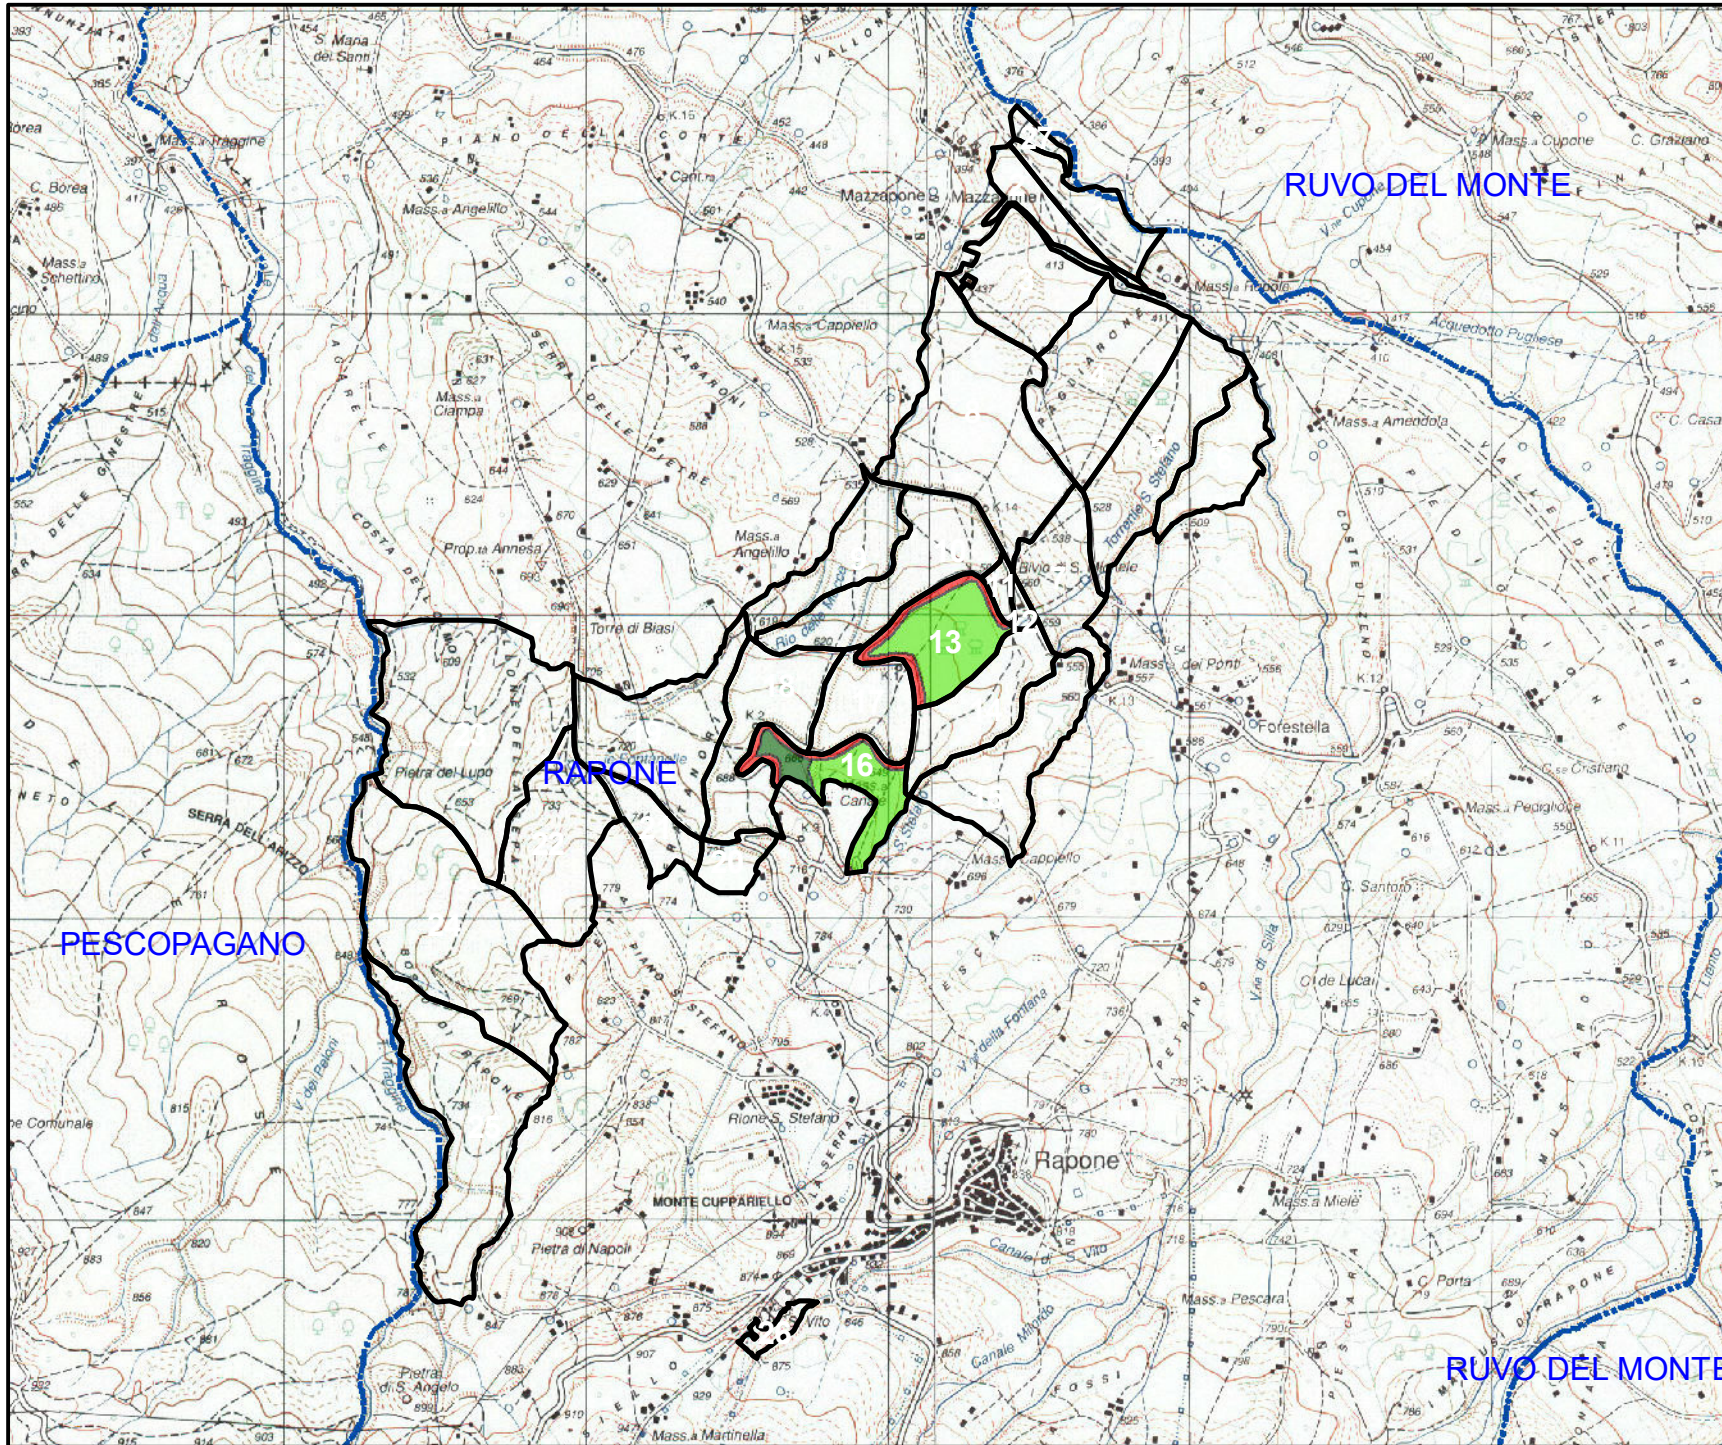

Inquadramento corografico - P.Ile forestali 13 - 16 del vigente PAF - Annualità 2015-16 - Rapone (Pz)

Legenda

- Particolare PAF
- Tipo Forestale**
- Fascia di rispetto
- Fustia coetaneiforme di spp quercine
- Fustia stramatura rada e piano dominato ad aceri
- Limiti amministrativi

Proiezione: UTM
 Fuso: 33 - Datum: WGS84
 Scala: 1:25.000

Dott. For. Antonio Satriano
 Via V Verrastrò 19
 85100 Potenza (Pz)