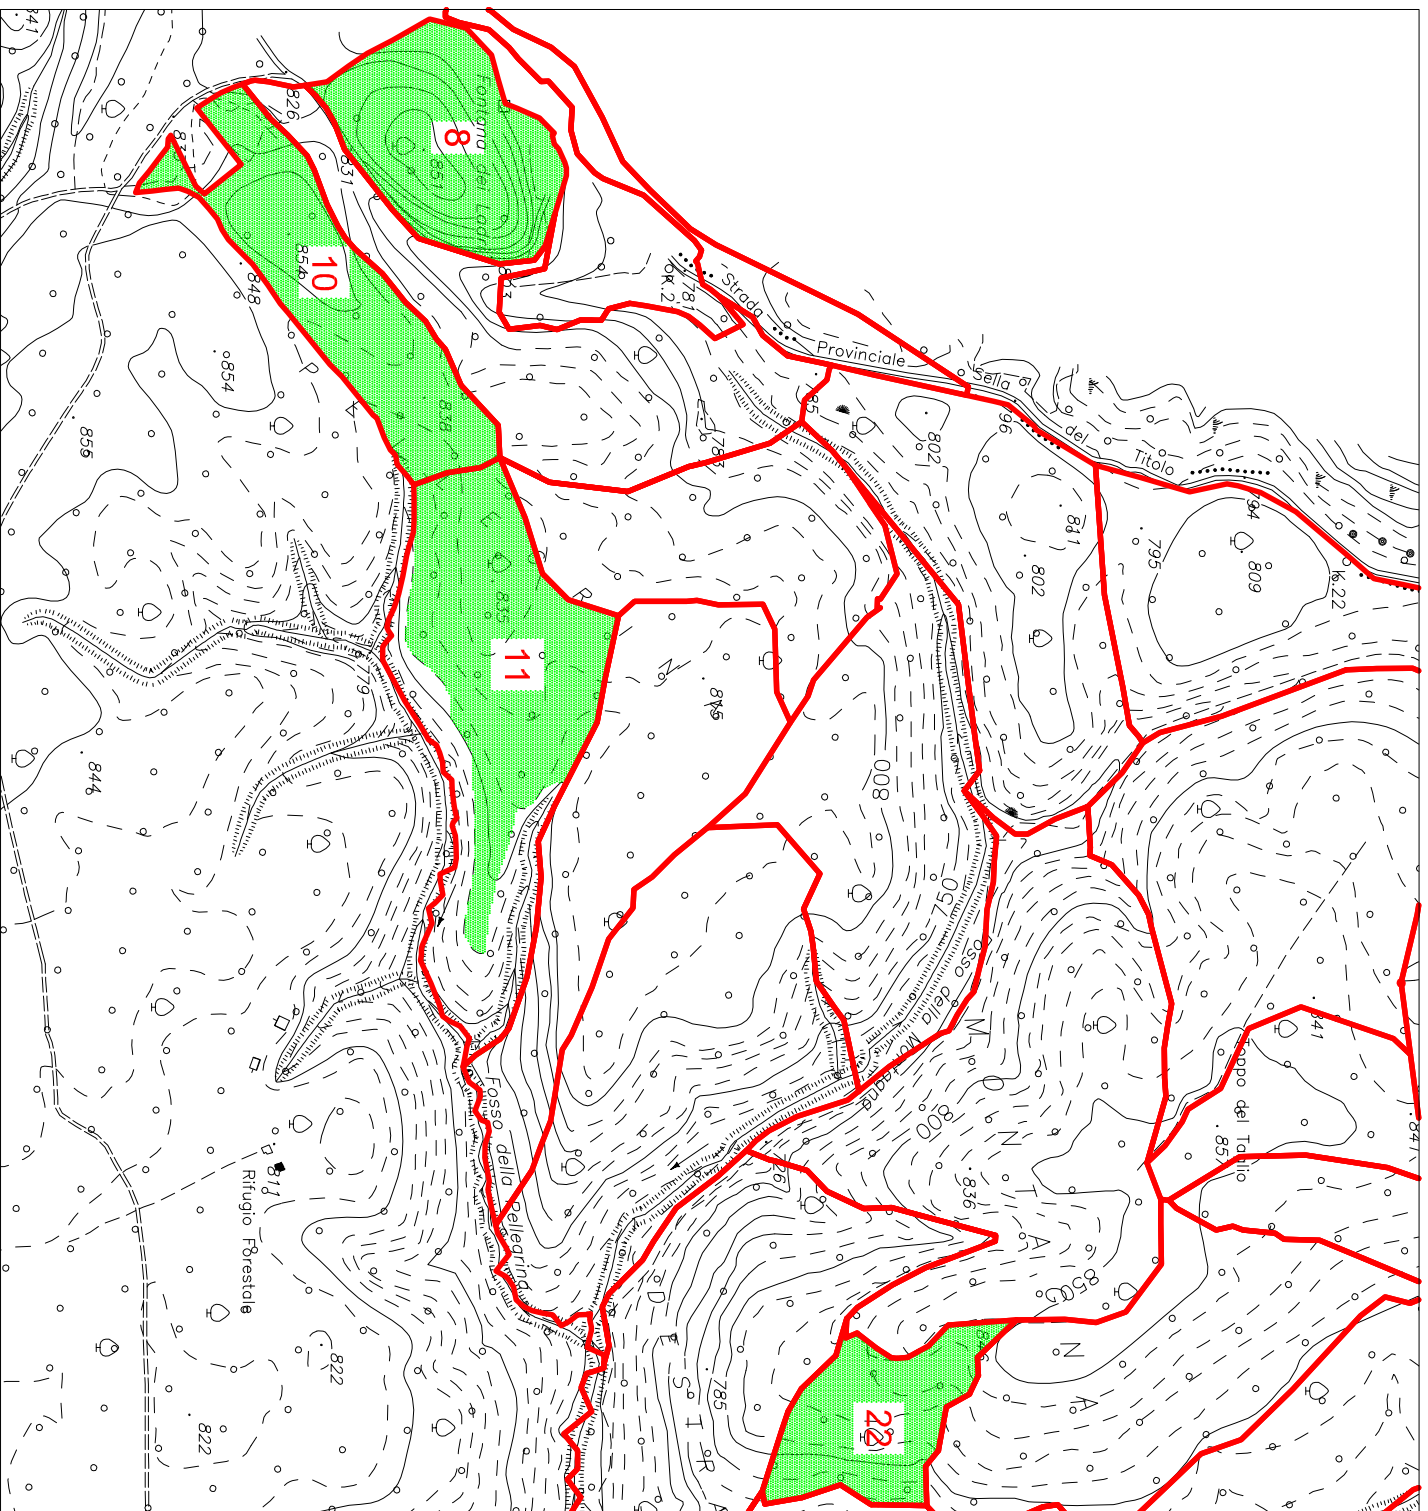

Comune di Castronuovo

PROGETTO DI TAGLIO ANNUALITA' 2012

Legenda

-  Particelle forestali
- 8-10 Particelle forestali interessate dall'intervento
- 11-22 Particelle forestali interessate dall'intervento
-  Superficie boscata interessata dall'intervento selvicolturale

SCALA

1.10.000

TAV

3

LOCALIZZAZIONE
INTERVENTO
SLVICOLTURALE

ANNUALITA' 2012

Il Professionista

Dott. For. Pasce Paolo Pasquale